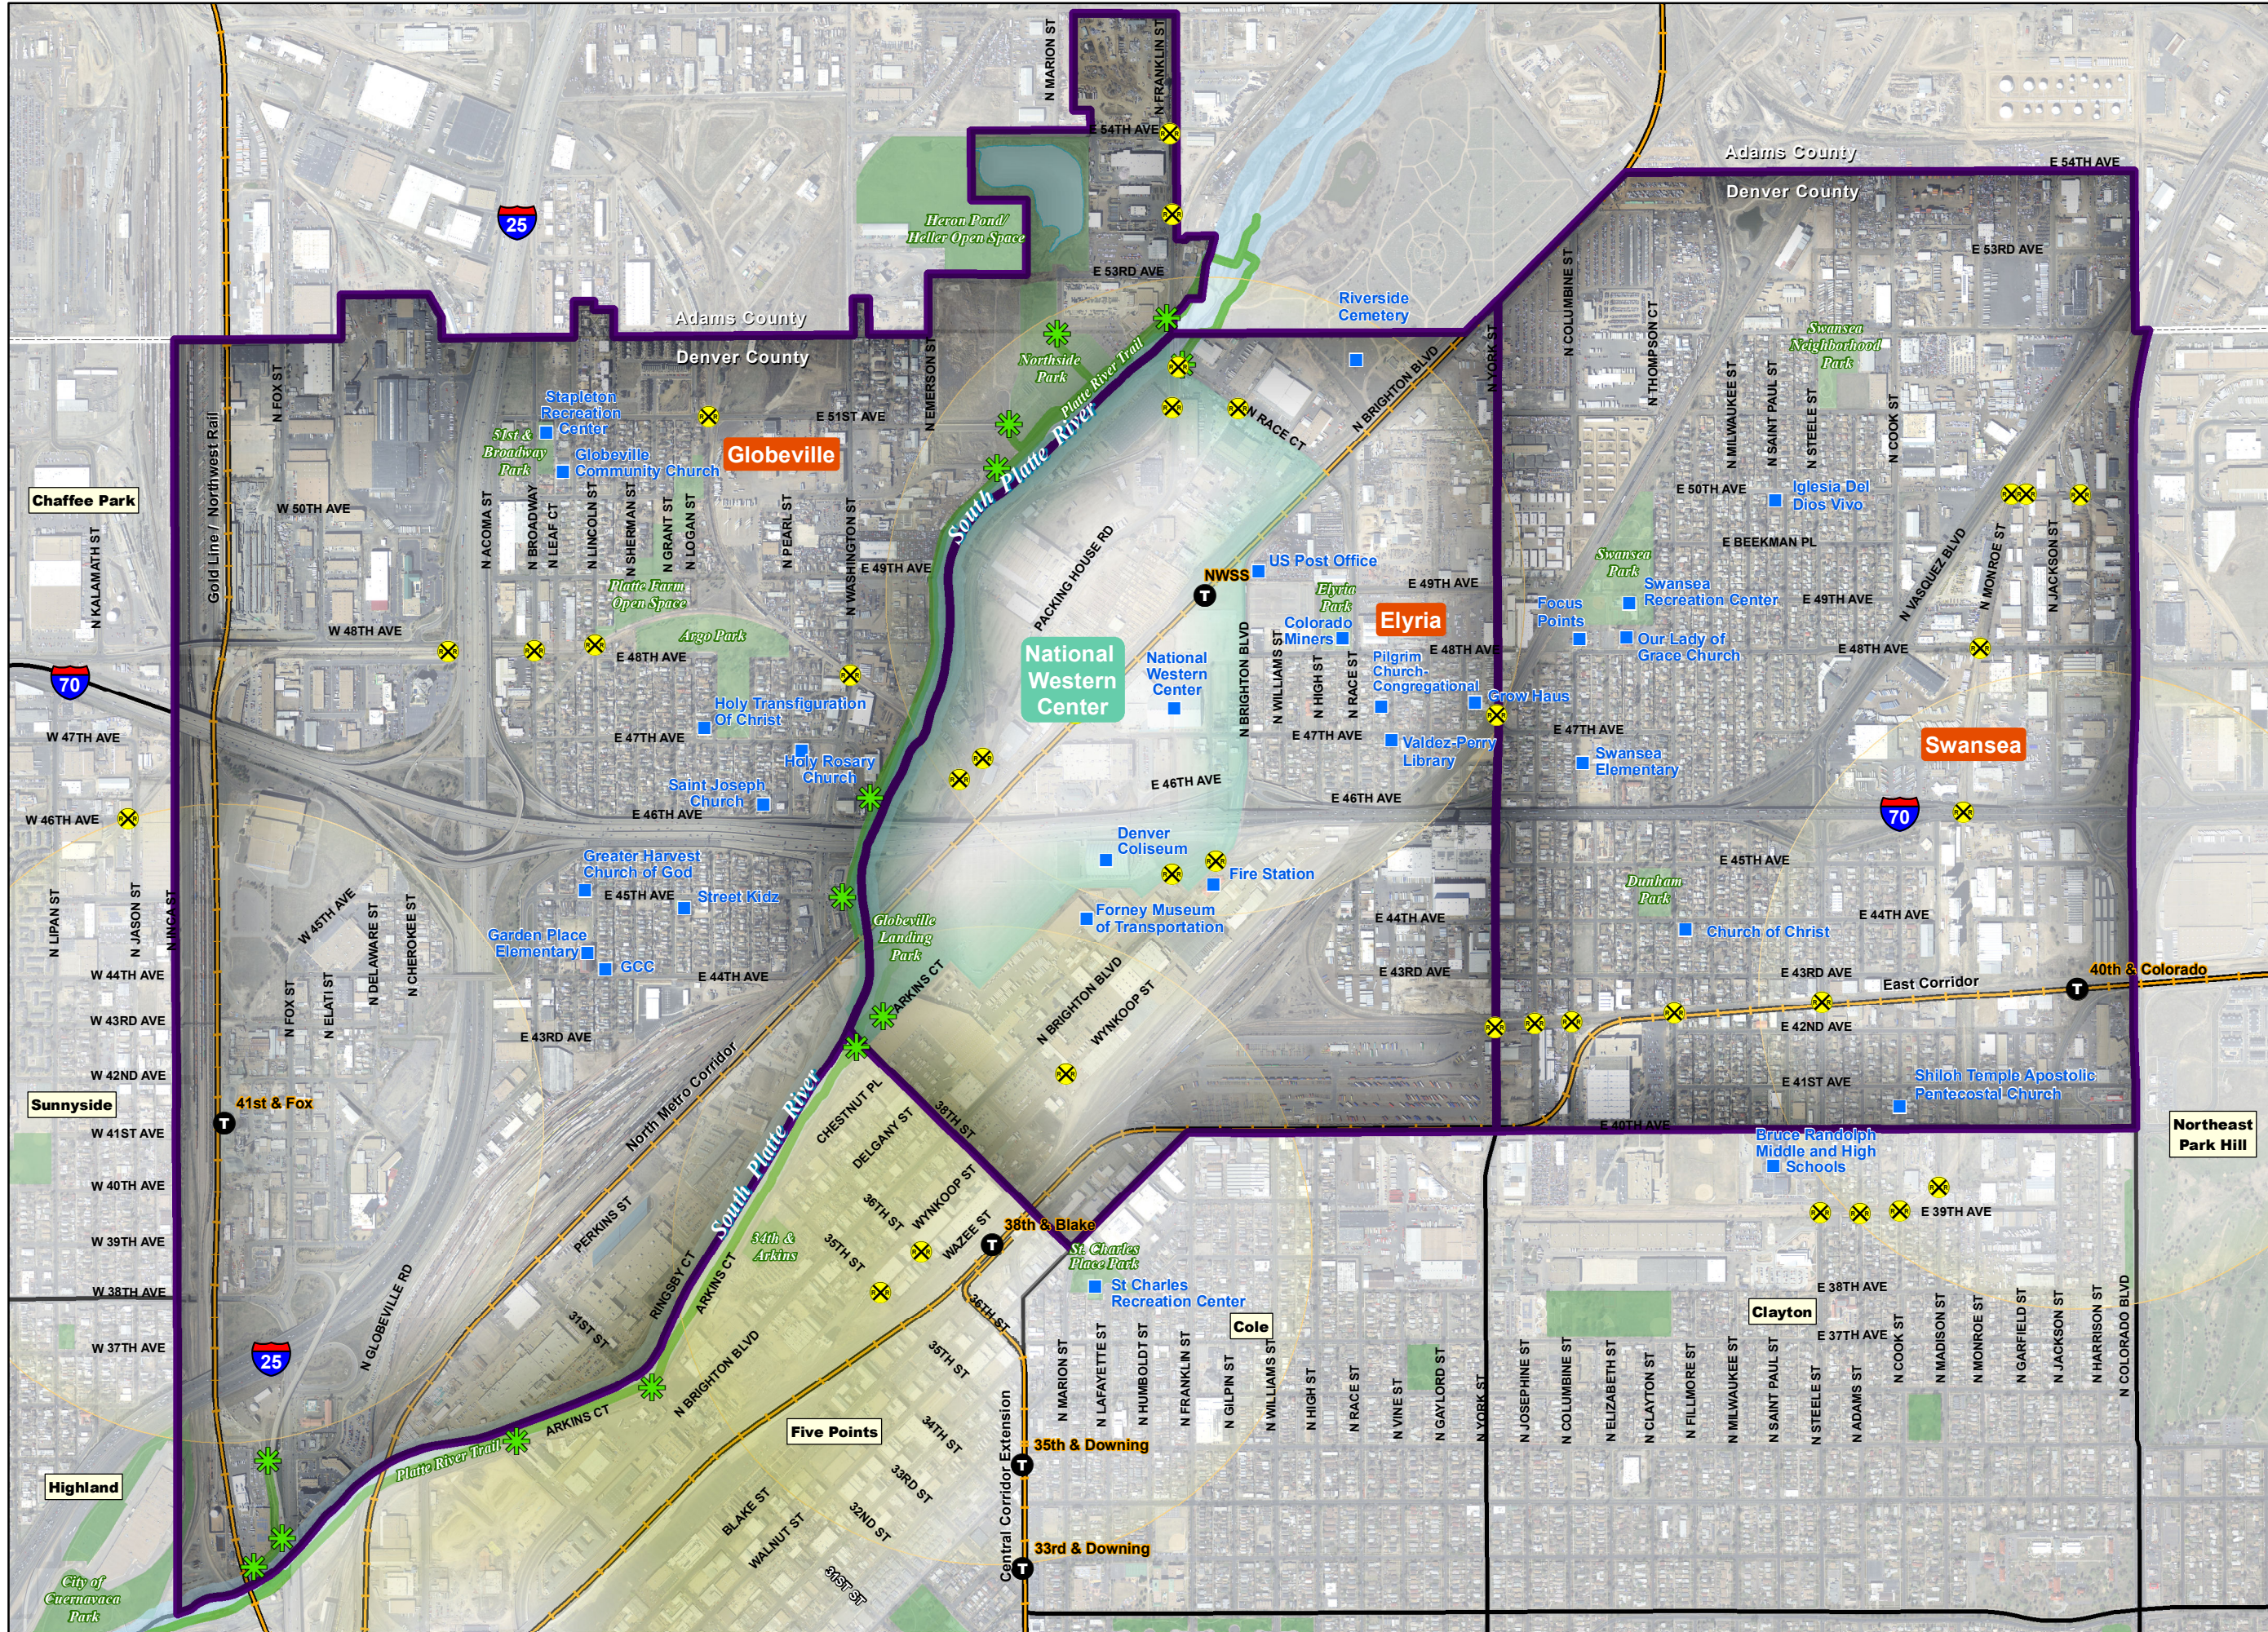

# Elyria, Swansea, and Globeville

This map was generated through a collaboration of the resident and community members of the NWCAC\* with Denver Community Planning and Development to strengthen direct resident engagement in the Elyria, Swansea, and Globeville Neighborhood Planning process, one of six NDCC\*\* projects.  
 \*National Western Center Advisory Committee \*\*North Denver Cornerstone Collaborative

Este mapa fue generado a través de la colaboración de los residentes y miembros de la comunidad del NWCAC\* conjuntamente con el Departamento de Planificación y Desarrollo Económico de Denver para fortalecer la participación directa de los residentes en el Proceso de Planificación Vecinal de Elyria, Swansea y Globeville, que es uno de los seis proyectos del NDCC\*\*.  
 \*Comité Asesor del Centro National Western \*\*Fundamento Colaborativo Comunitario del Norte de Denver

Trail Access Points - Puntos del acceso al sendero	Platte River Trail - Sendero del Río Platte	Stock Show	Planned Light/Commuter Rail Stations- Estaciones del tren ligero proyectadas
Railroad Crossings - Cruce de vías del ferrocarril	Parks / Open Space - Parques/espacios abiertos	RiNo Arts District - Distrito de las Artes RiNo	Half Mile Station Buffers - Zonas de amortiguación de media milla alrededor de las estaciones
Community Features - Características del vecindario	Elyria, Swansea, and Globeville	Planned Light/Commuter Rail - Tren ligero proyectado	

- Trail Access Points - Puntos del acceso al sendero
- Railroad Crossings - Cruce de vías del ferrocarril
- Parks / Open Space - Parques/espacios abiertos
- Planned Light/Commuter Rail - Estaciones del tren ligero proyectadas
- Platte River Trail - Sendero del Río Platte
- Elyria, Swansea, and Globeville
- Stock Show
- RiNo Arts District - Distrito de las Artes RiNo