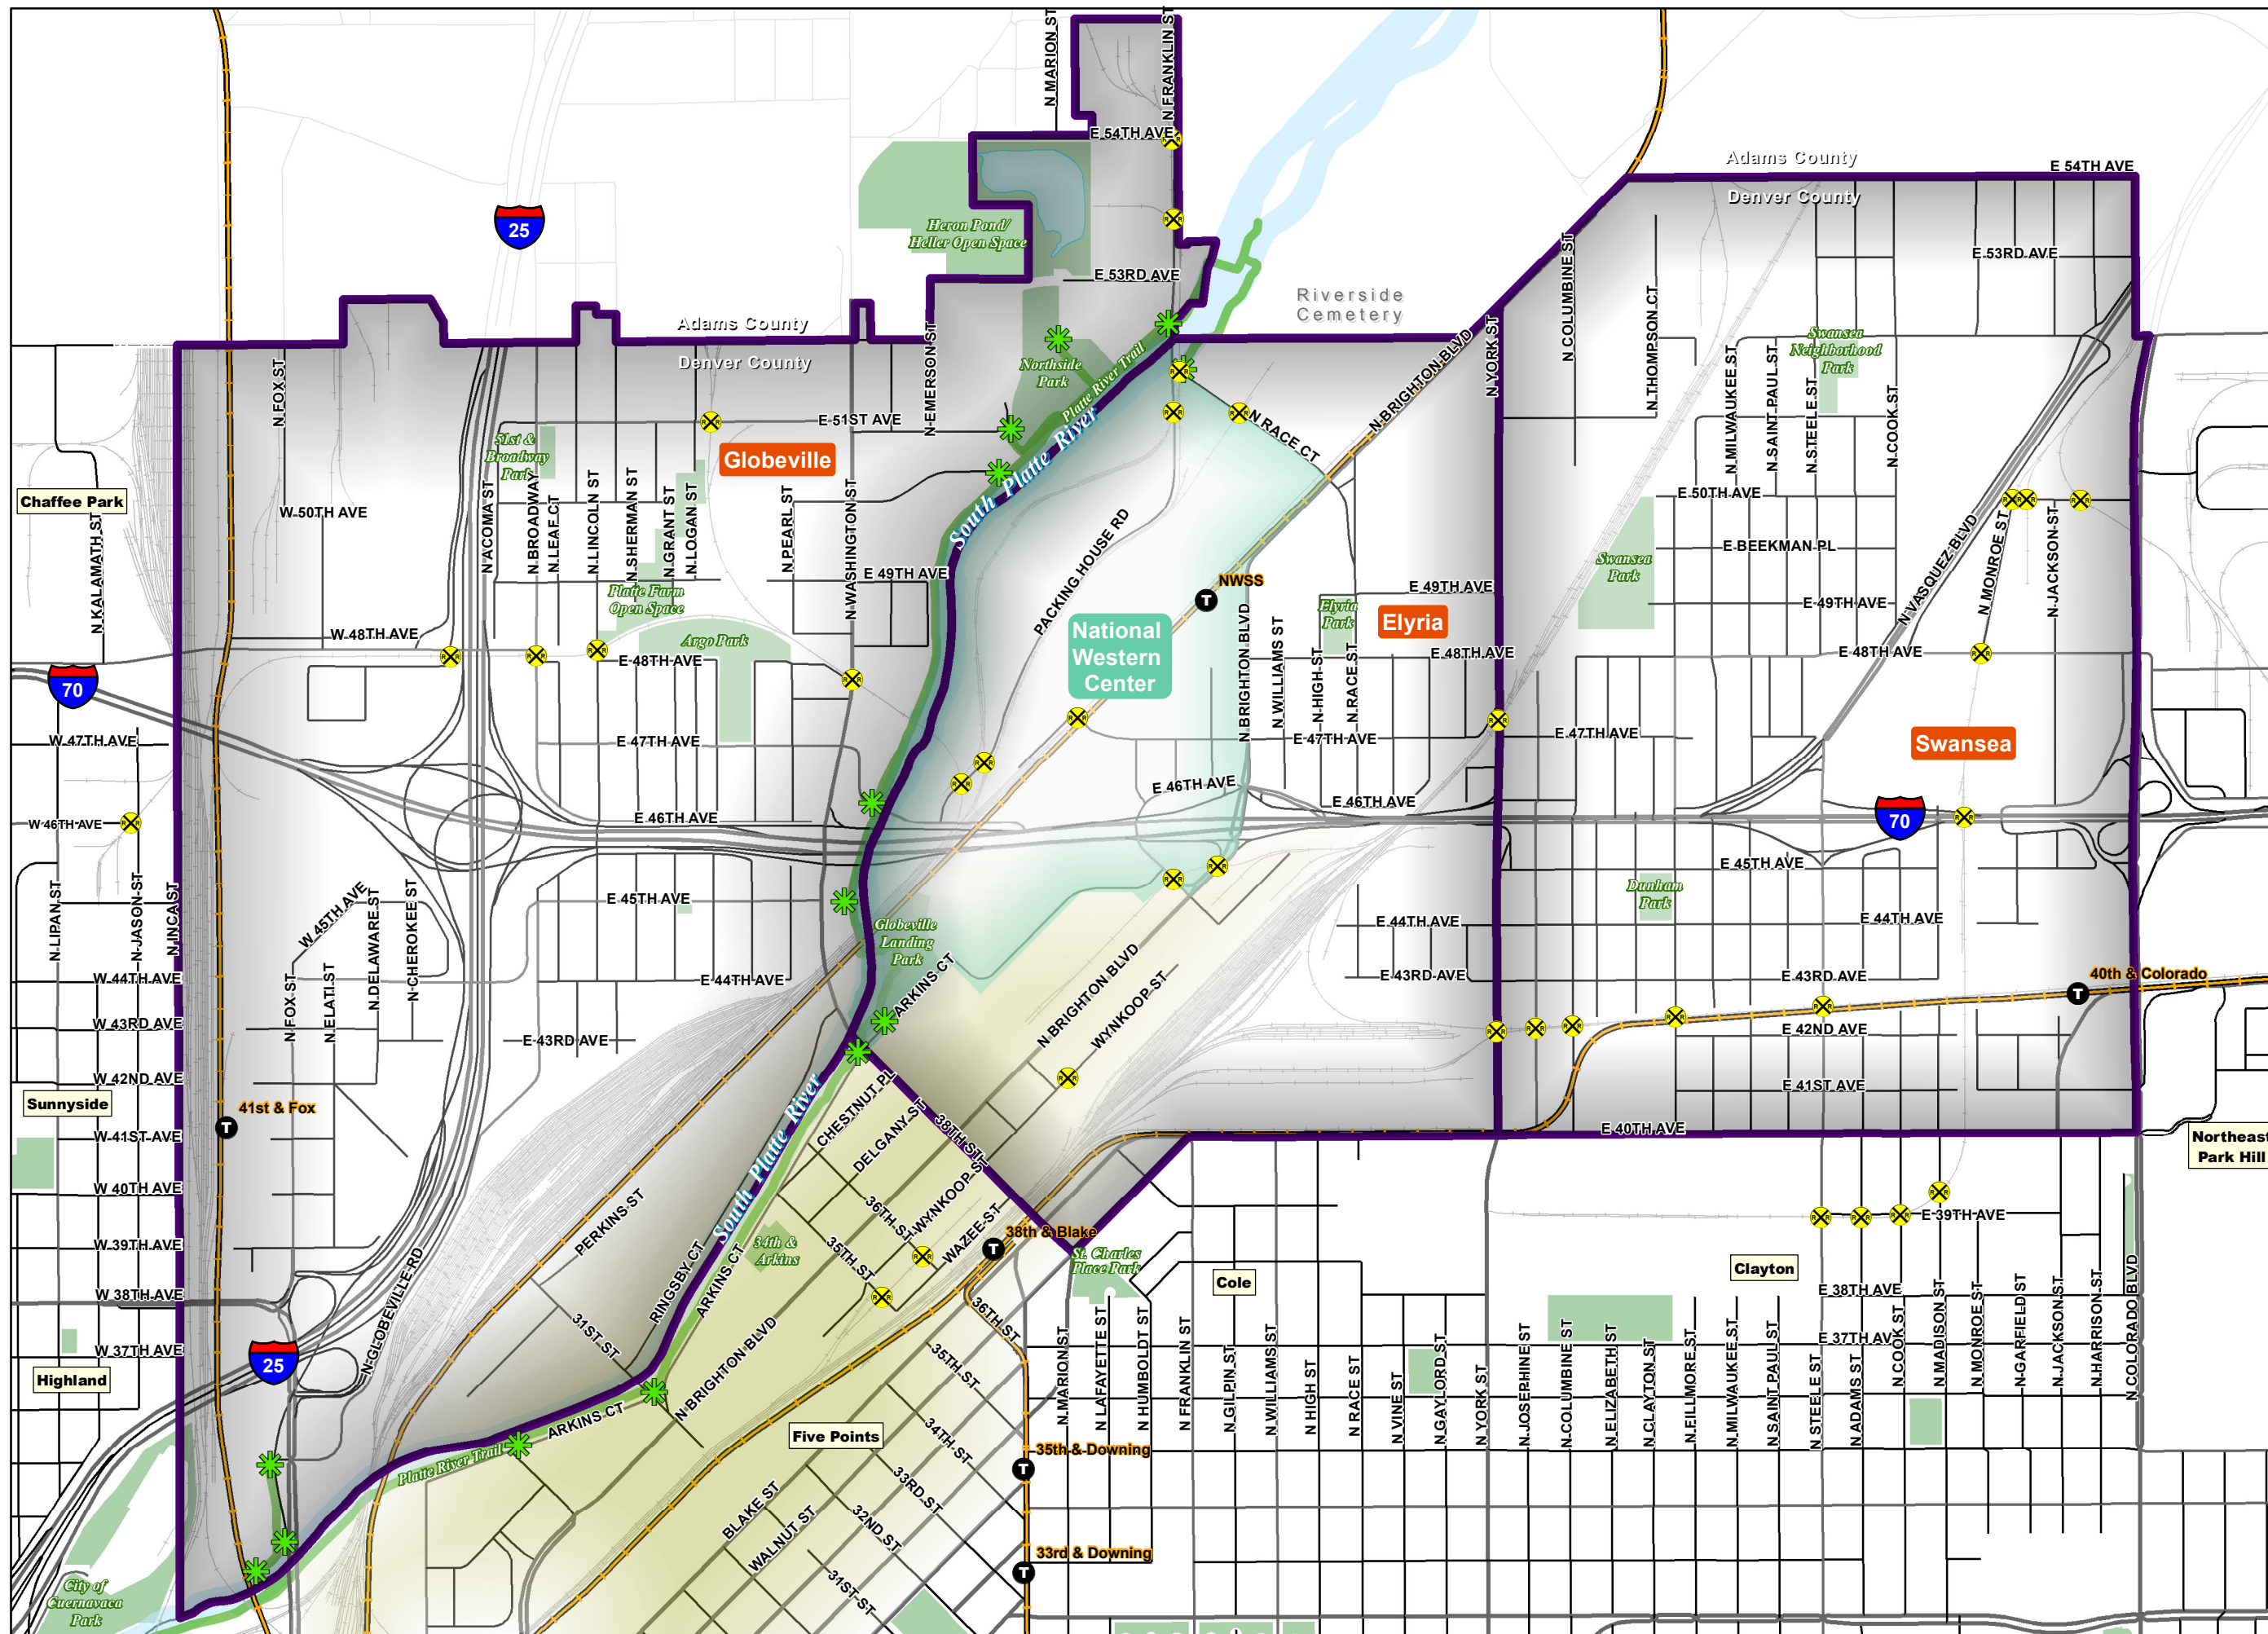

Elyria, Swansea, and Globeville

This map was generated through a collaboration of the resident and community members of the NWCAC* with Denver Community Planning and Development to strengthen direct resident engagement in the Elyria, Swansea, and Globeville Neighborhood Planning process, one of six NDCC** projects.
*National Western Center Advisory Committee **North Denver Cornerstone Collaborative

Este mapa fue generado a través de la colaboración de los residentes y miembros de la comunidad del NWCAC* conjuntamente con el Departamento de Planificación y Desarrollo Económico de Denver para fortalecer la participación directa de los residentes en el Proceso de Planificación Vecinal de Elyria, Swansea y Globeville, que es uno de los seis proyectos del NDCC**.
*Comité Asesor del Centro National Western **Fundamento Colaborativo Comunitario del Norte de Denver

Map Date: May 2, 2014

		Trail Access Points - Puntos del acceso al sendero	Planned Light/Commuter Rail - Estaciones del tren ligero proyectadas	Stock Show
		Railroad Crossings - Cruce de vías del ferrocarril	Parks / Open Space - Parques/espacios abiertos	RiNo Arts District - Distrito de las Artes RiNo
		Platte River Trail - Sendero del Río Platte	Elyria, Swansea, and Globeville