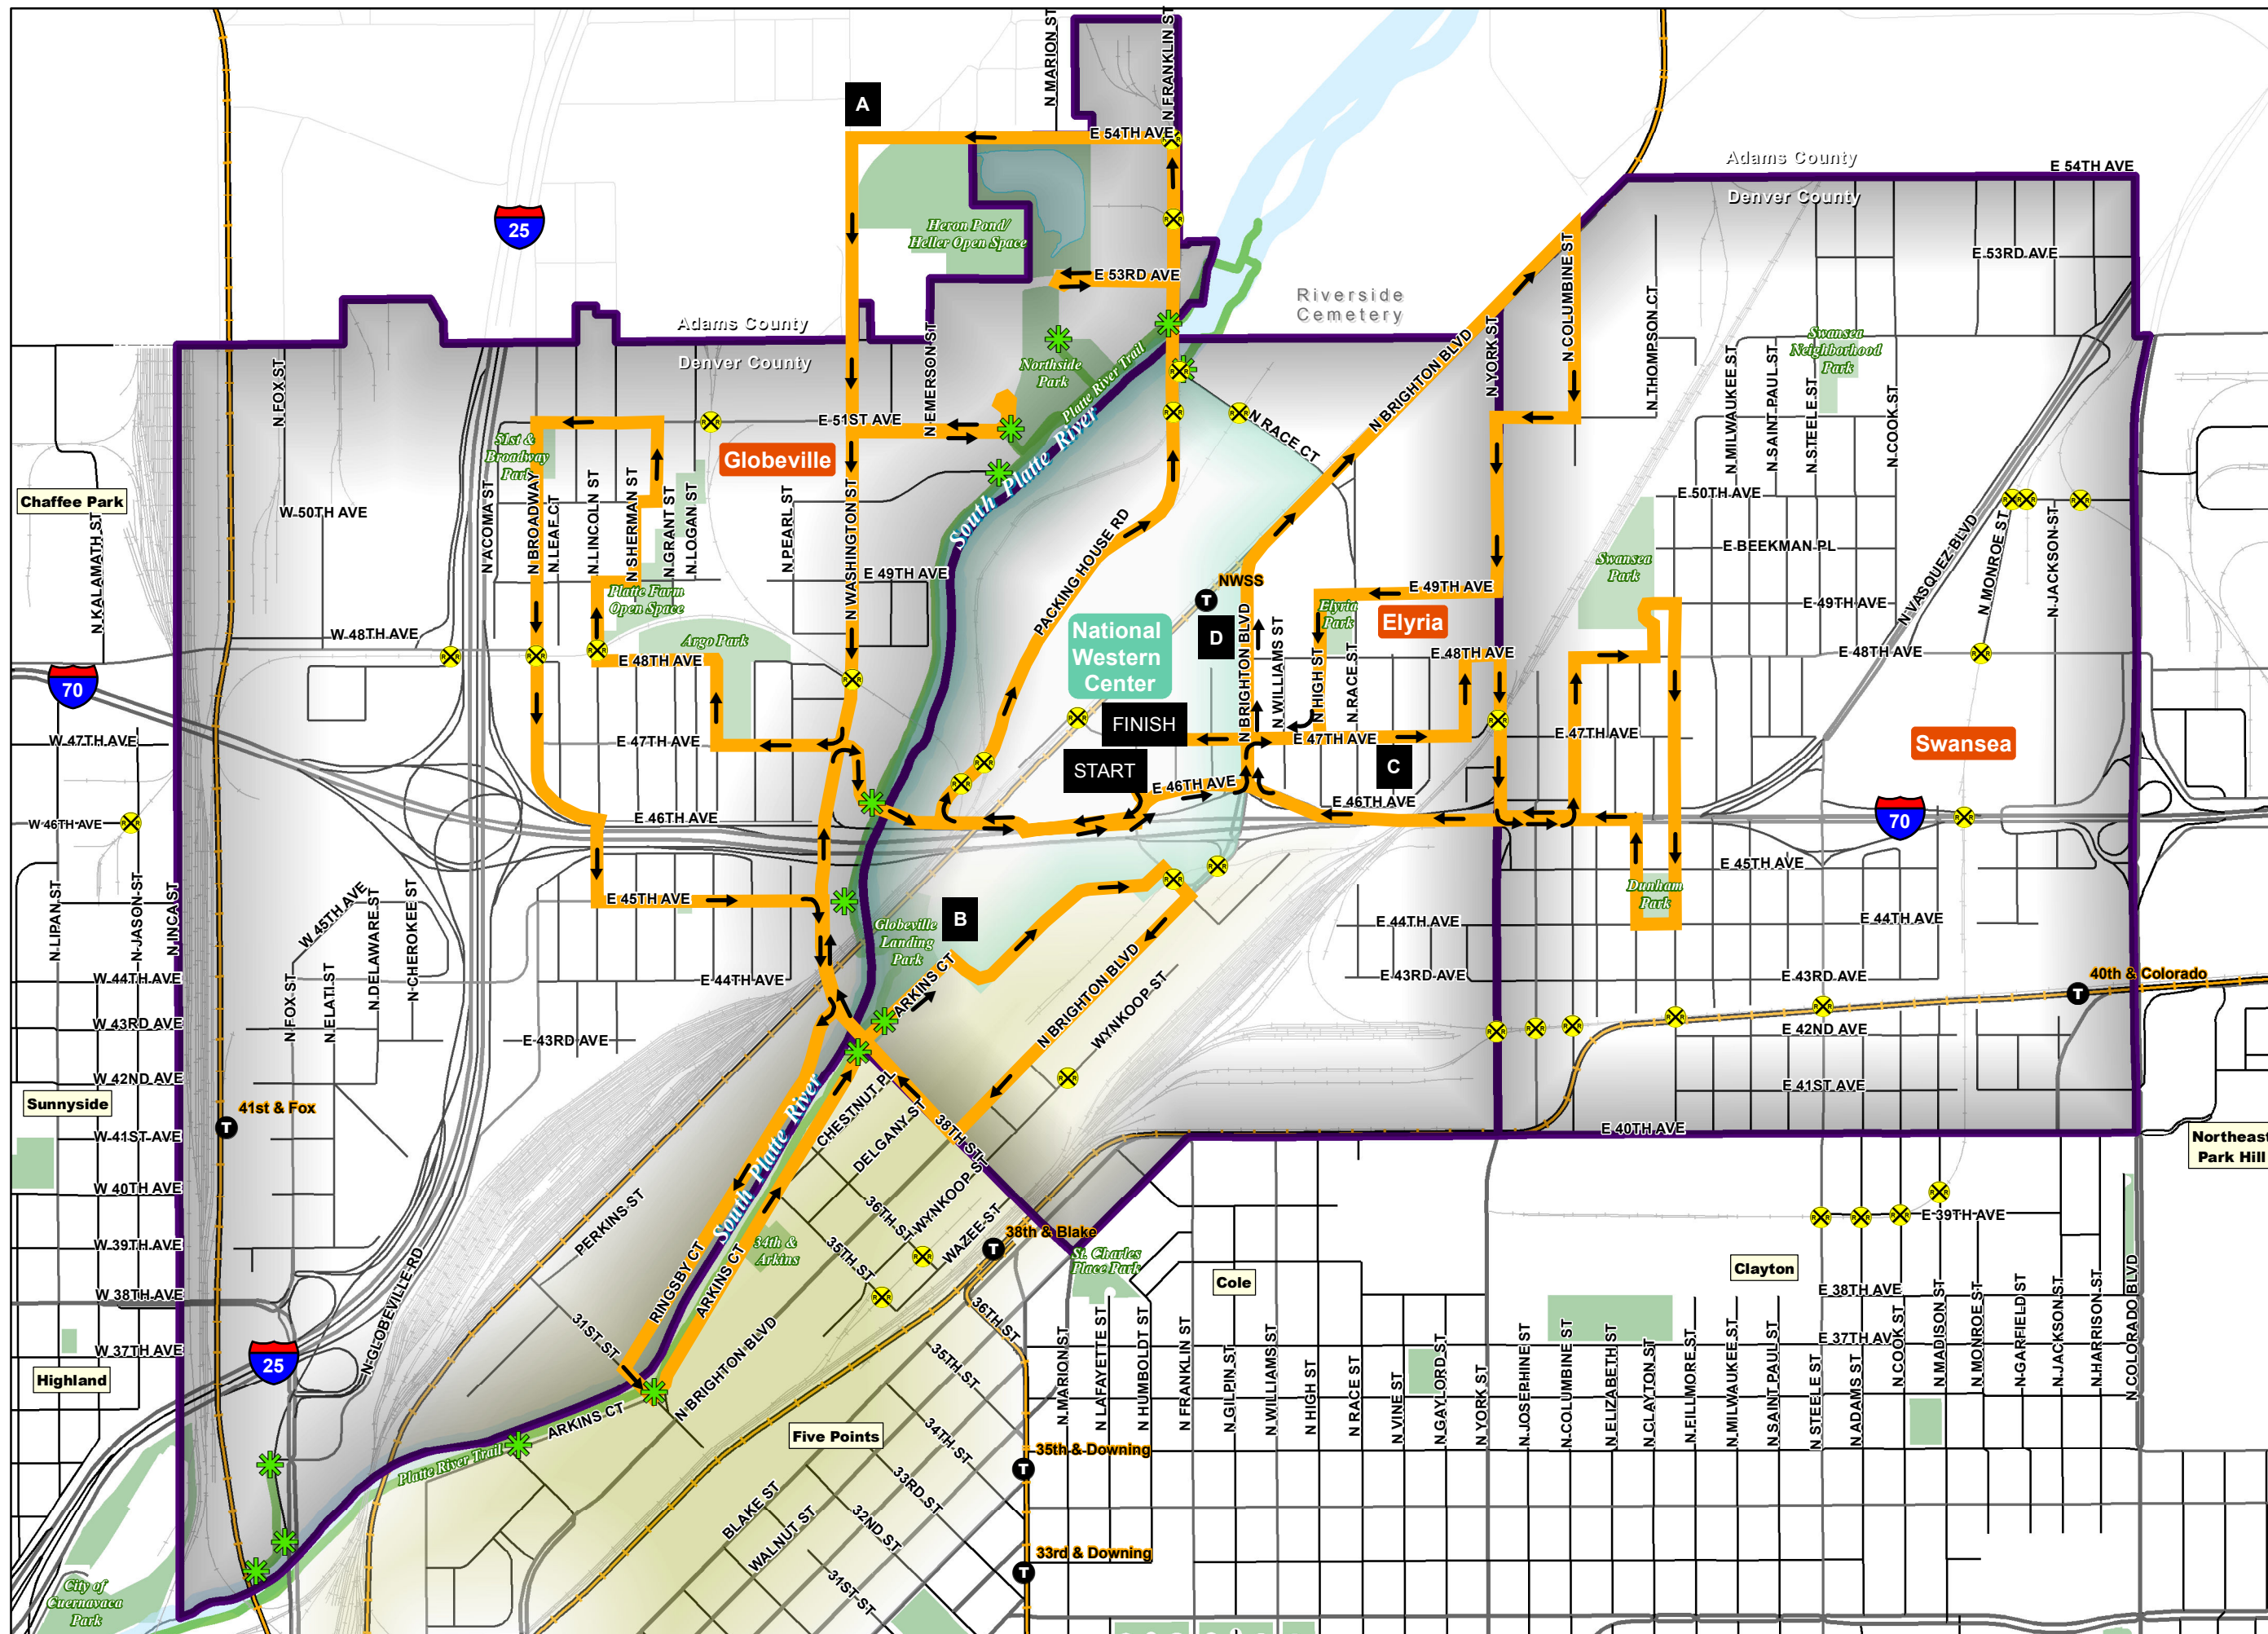

# Elyria, Swansea, and Globeville

This map was generated through a collaboration of the resident and community members of the NWCAC\* with Denver Community Planning and Development to strengthen direct resident engagement in the Elyria, Swansea, and Globeville Neighborhood Planning process, one of six NDCC\*\* projects.  
 \*National Western Center Advisory Committee \*\*North Denver Cornerstone Collaborative

Este mapa fue generado a través de la colaboración de los residentes y miembros de la comunidad del NWCAC\* conjuntamente con el Departamento de Planificación y Desarrollo Económico de Denver para fortalecer la participación directa de los residentes en el Proceso de Planificación Vecinal de Elyria, Swansea y Globeville, que es uno de los seis proyectos del NDCC\*\*.  
 \*Comité Asesor del Centro National Western \*\*Fundamento Colaborativo Comunitario del Norte de Denver

Trail Access Points - Puntos del acceso al sendero	Platte River Trail - Sendero del Río Platte	Stock Show	Planned Light/Commuter Rail Stations- Estaciones del tren ligero proyectadas
Railroad Crossings - Cruce de vías del ferrocarril	Parks / Open Space - Parques/espacios abiertos	RiNo Arts District - Distrito de las Artes RiNo	Half Mile Station Buffers - Zonas de amortiguación de media milla alrededor de las estaciones
Community Features - Características del vecindario	Elyria, Swansea, and Globeville	Planned Light/Commuter Rail - Tren ligero proyectado	

- Trail Access Points - Puntos del acceso al sendero
- Railroad Crossings - Cruce de vías del ferrocarril
- Parks / Open Space - Parques/espacios abiertos
- Planned Light/Commuter Rail - Estaciones del tren ligero proyectadas
- Platte River Trail - Sendero del Río Platte
- Elyria, Swansea, and Globeville
- Stock Show
- RiNo Arts District - Distrito de las Artes RiNo